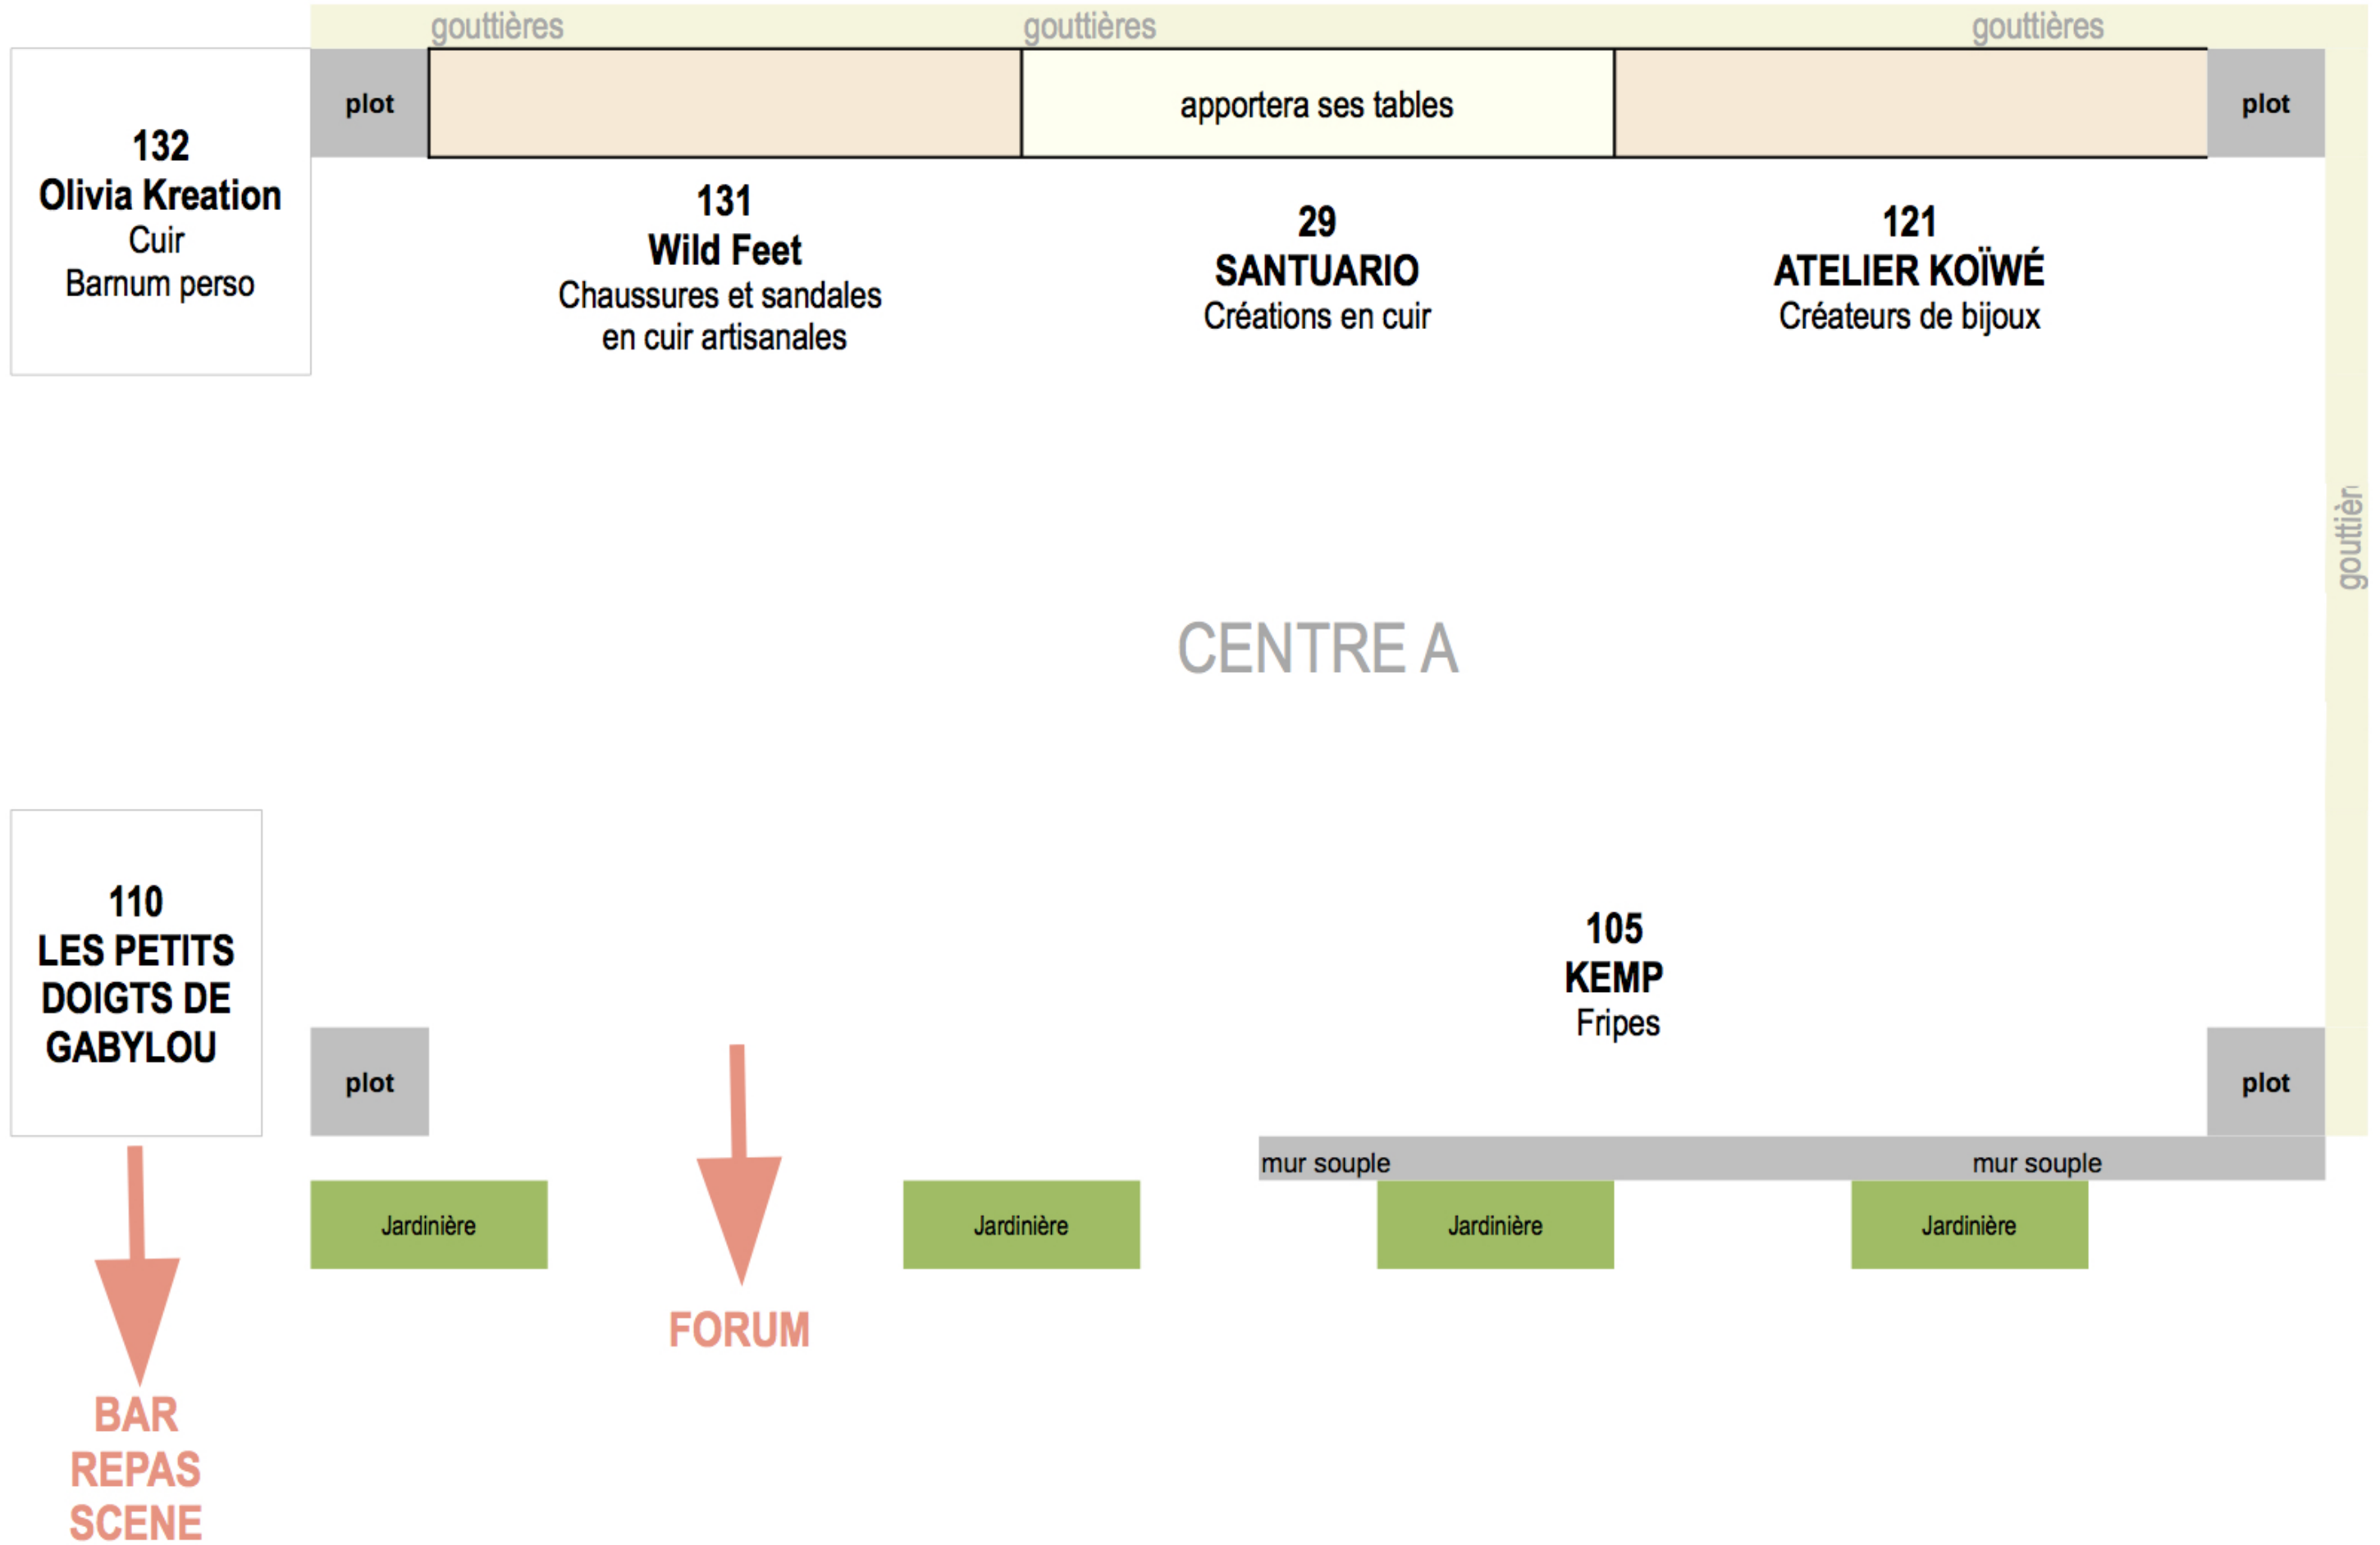

# BARNUMS CENTRE A, B, C et D

**BAR  
REPAS  
SCENE**

**BAR ET FORUM**

**8**  
**NB Poteries**  
Barnum perso  
3x3m

plot

**104**  
**MOREL FREDERIC**  
Artisans bois châtaigner

ouvert

Espace atelier donne sur l'extérieur

ouvert  
**116**  
**LES SENS DE L'ARBRE**  
Tournage sur bois

plot

CENTRE C

**128**  
Extension  
parasol

plot

**128**  
**ATELIER ALEATERRE**  
Poterie grès tourné émaillé

**94**  
**ARBOGRIMPE**

**126**  
**LEPETIT JACQUES**  
Dessins arbres

plot

apportera ses tables

gouttières

gouttières

gouttières

gouttières

Attention : c'est entre 2 barnums, en cas de pluie de l'eau peu tomber ici

mur souple

mur souple

mur souple

plot

**47**  
**LPO LIMOUSIN**

**68**  
**LE CHAMP DES POSSIBLES**

**122**  
**PÉPINIÈRE POUR APRÈS**  
Production plantes pot

**122**  
Espace extérieur  
Pour les plantes

CENTRE D