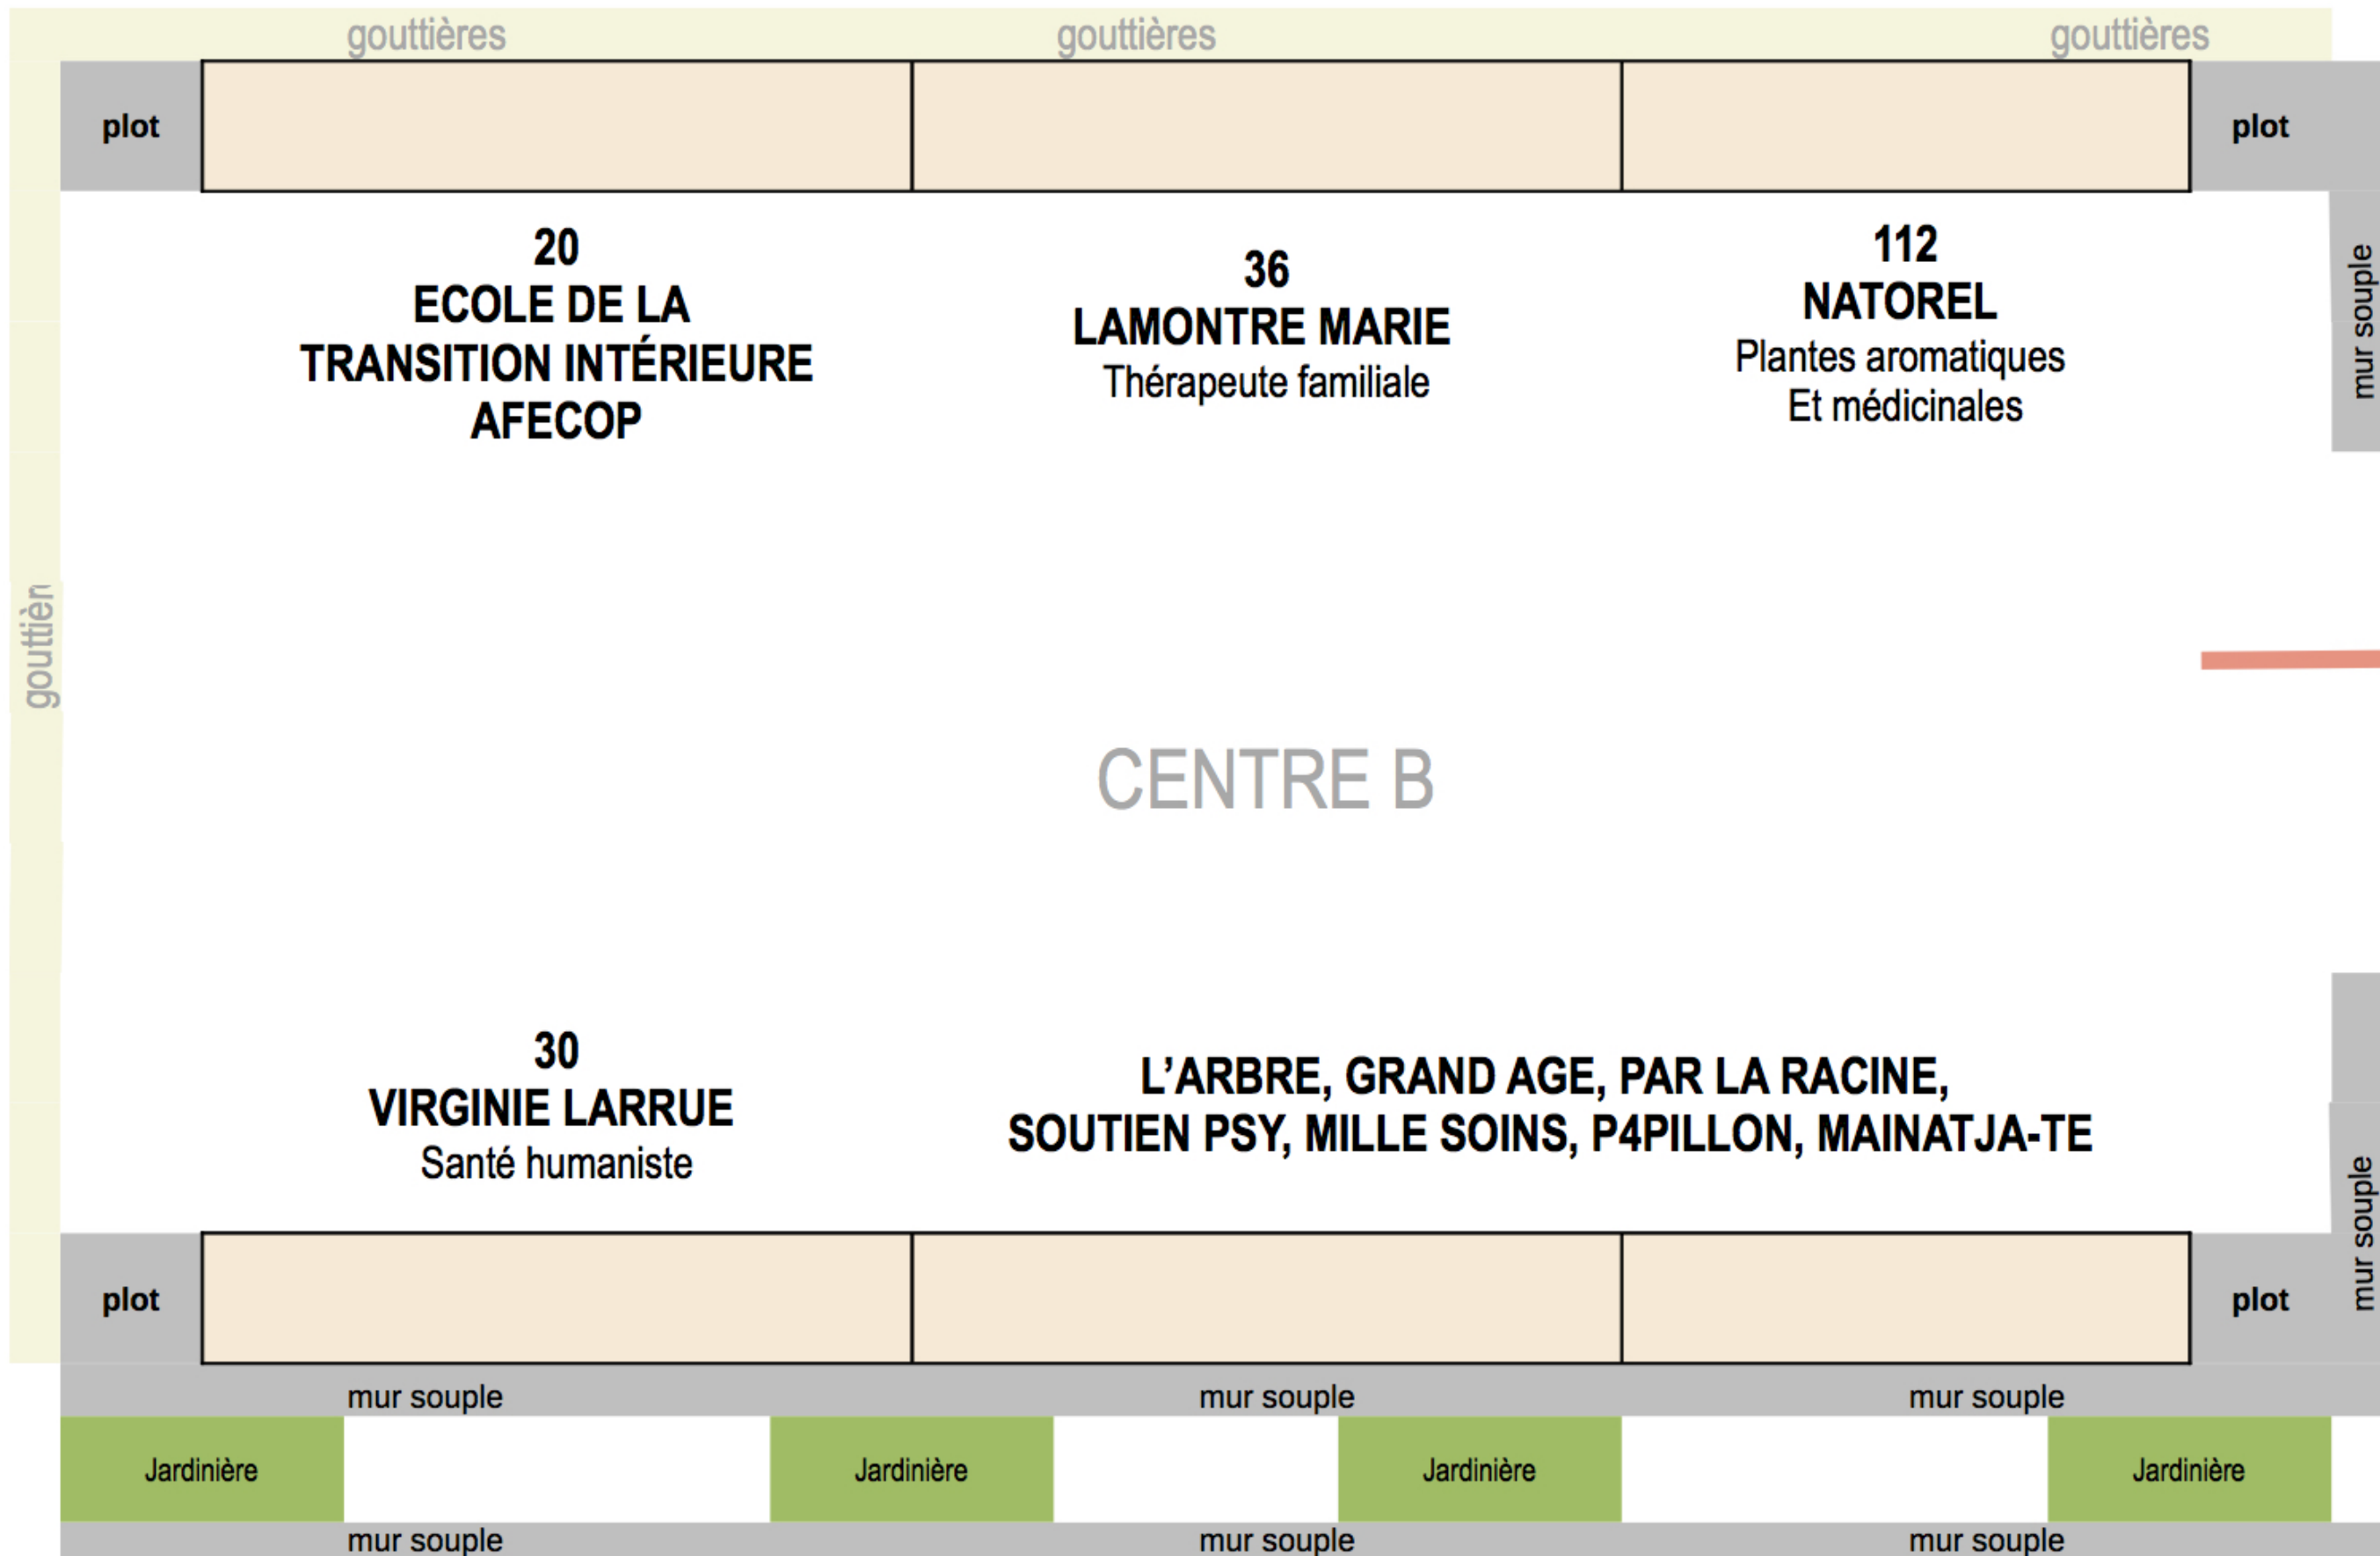

# BARNUMS CENTRE A, B, C et D

**BAR  
REPAS  
SCENE**

**BAR ET FORUM**

**8**  
**NB Poteries**  
Barnum perso  
3x3m

plot

**104**  
**MOREL FREDERIC**  
Artisans bois châtaigner

ouvert

Espace atelier donne sur l'extérieur

ouvert  
**116**  
**LES SENS DE L'ARBRE**  
Tournage sur bois

plot

CENTRE C

**128**  
Extension  
parasol

plot

**128**  
**ATELIER ALEATERRE**  
Poterie grès tourné émaillé

**94**  
**ARBOGRIMPE**

**126**  
**LEPETIT JACQUES**  
Dessins arbres

plot

apportera ses tables

gouttières

gouttières

gouttières

gouttières

Attention : c'est entre 2 barnums, en cas de pluie de l'eau peu tomber ici

mur souple

mur souple

mur souple

plot

**47**  
**LPO LIMOUSIN**

**68**  
**LE CHAMP DES POSSIBLES**

**122**  
**PÉPINIÈRE POUR APRÈS**  
Production plantes pot

**122**  
Espace extérieur  
Pour les plantes

CENTRE D