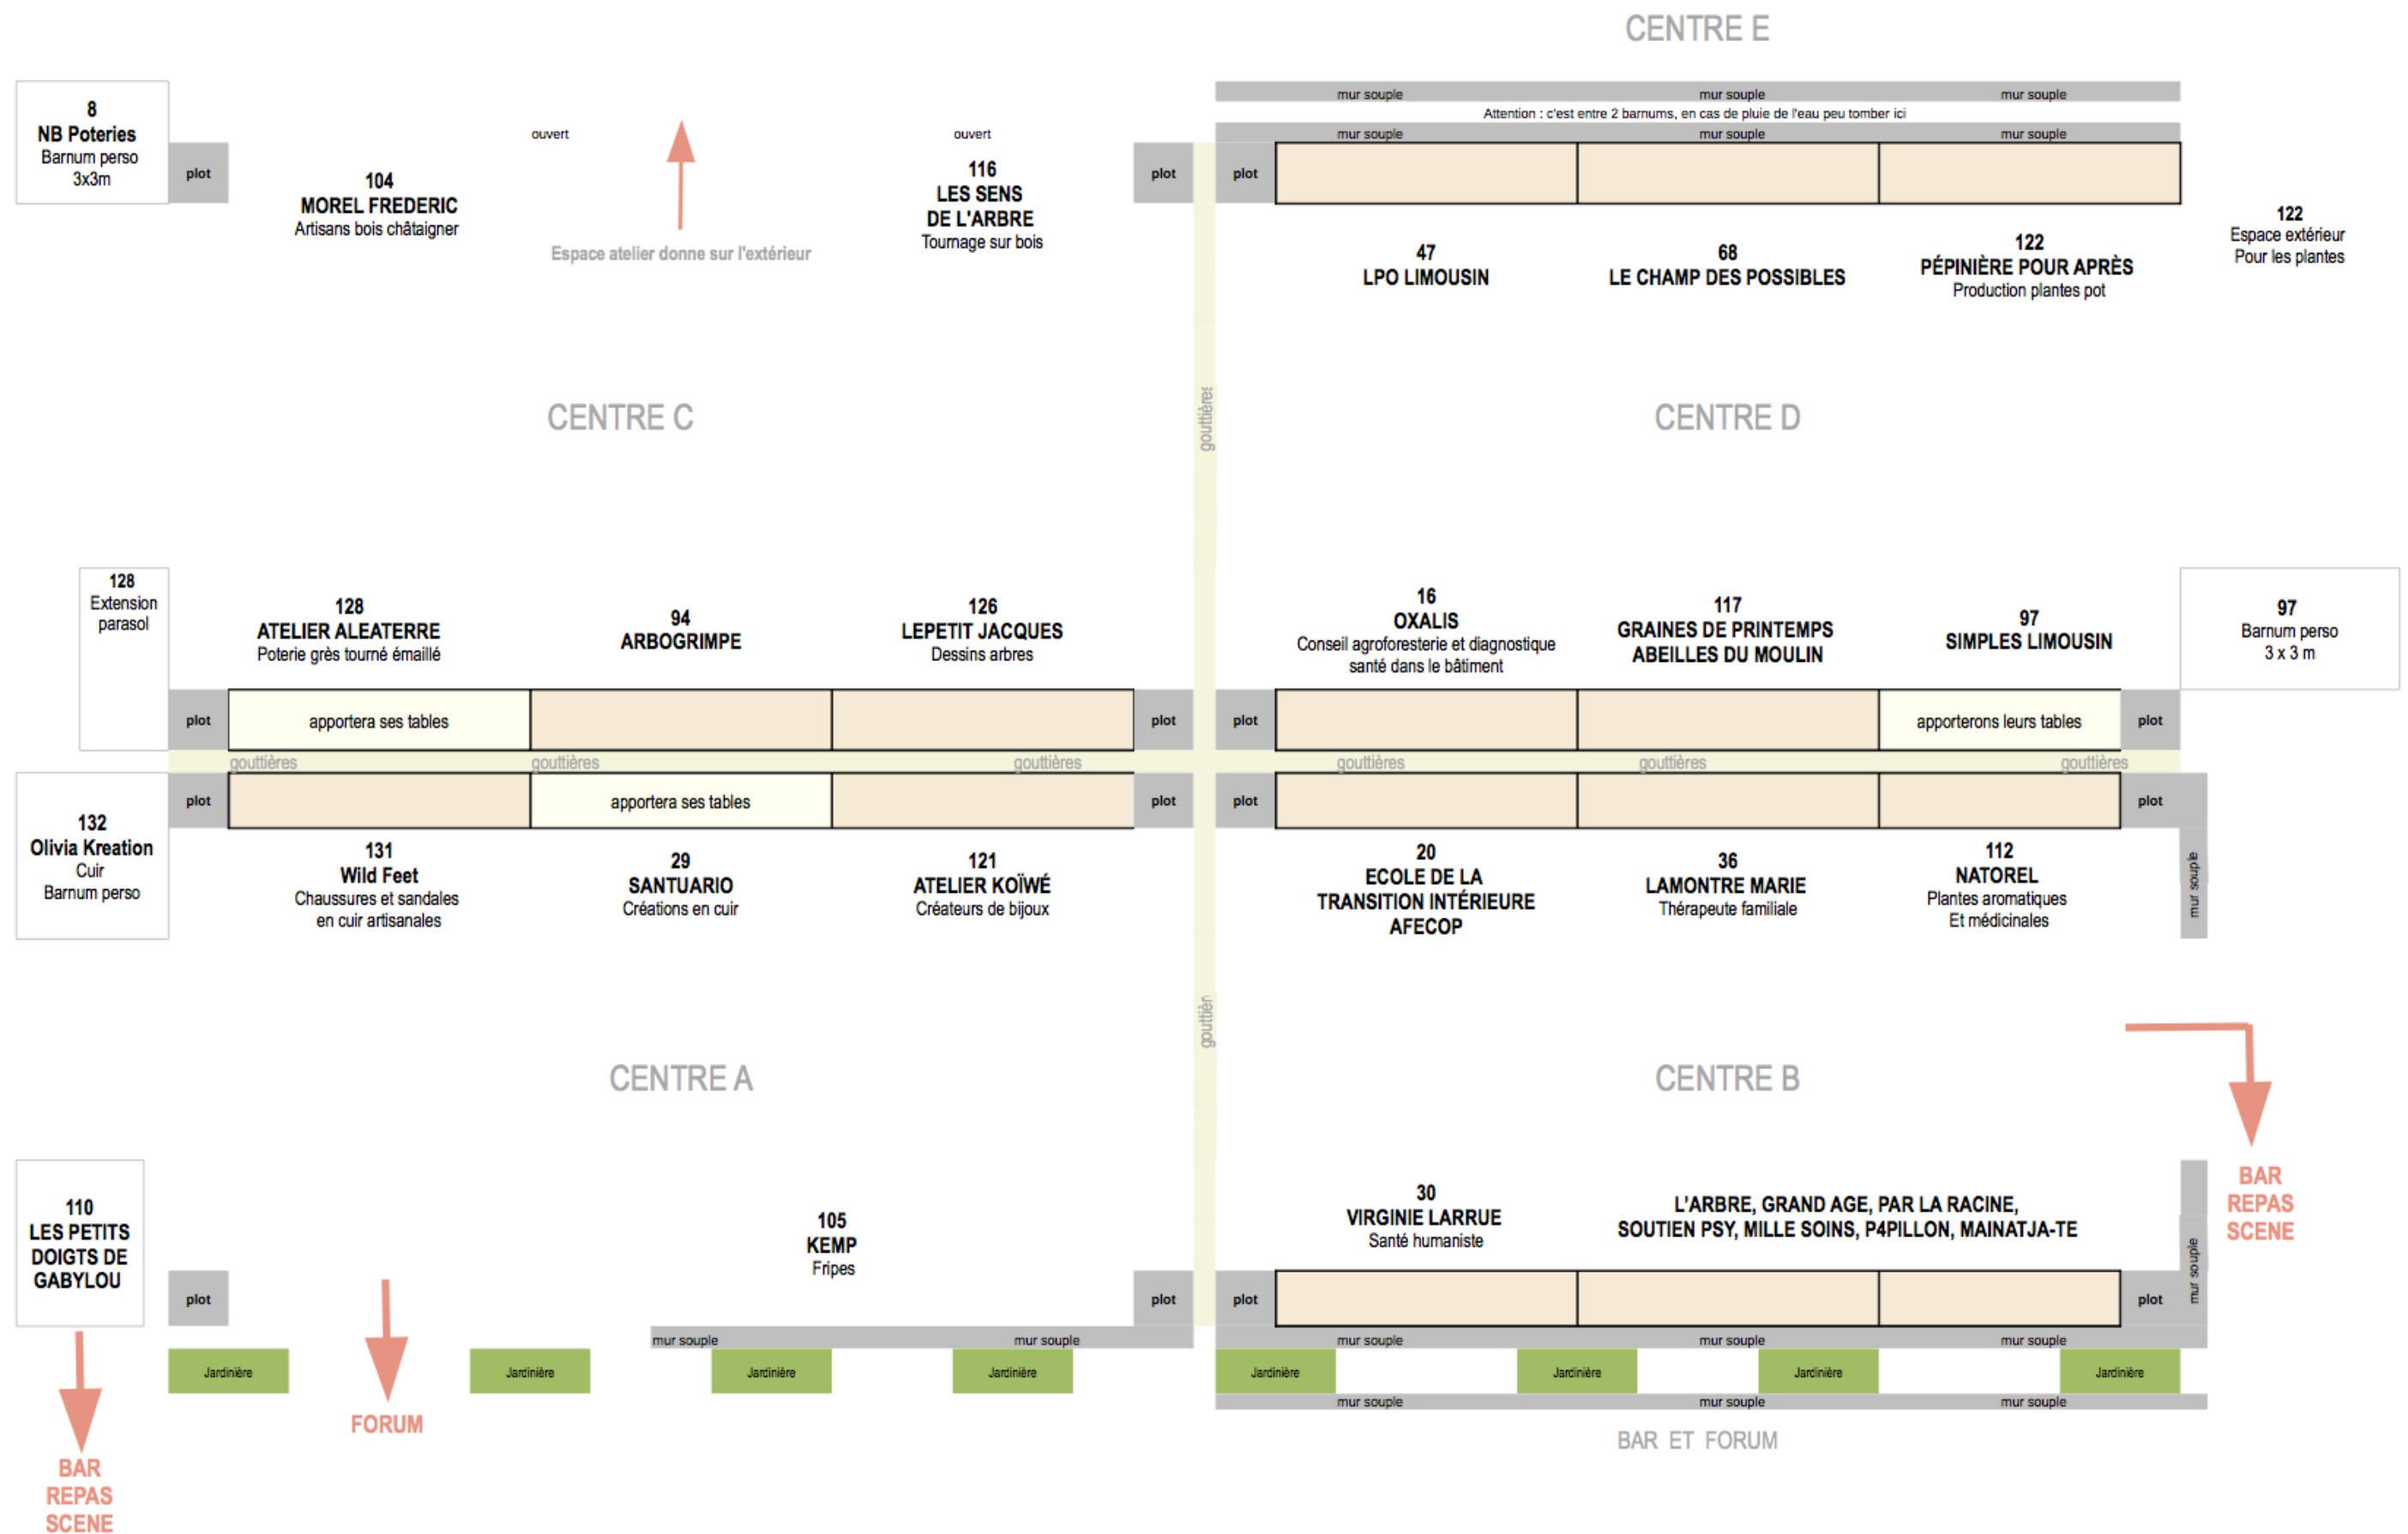

# BARNUMS CENTRE A, B, C et D

**BAR  
REPAS  
SCENE**

**BAR ET FORUM**

**8**  
**NB Poteries**  
Barnum perso  
3x3m

plot

**104**  
**MOREL FREDERIC**  
Artisans bois châtaigner

ouvert

Espace atelier donne sur l'extérieur

ouvert  
**116**  
**LES SENS DE L'ARBRE**  
Tournage sur bois

plot

CENTRE C

**128**  
Extension  
parasol

plot

**128**  
**ATELIER ALEATERRE**  
Poterie grès tourné émaillé

**94**  
**ARBOGRIMPE**

**126**  
**LEPETIT JACQUES**  
Dessins arbres

plot

apportera ses tables

gouttières

gouttières

gouttières

gouttières

Attention : c'est entre 2 barnums, en cas de pluie de l'eau peu tomber ici

mur souple

# BARNUMS EDITION A et B

mur du cinéma

Attention : c'est entre le mur du ciné et le barnum, en cas de pluie de l'eau peu tomber ici

PLACE

EDITION A

Attention : c'est entre 2 barnums, en cas de pluie de l'eau peu tomber ici